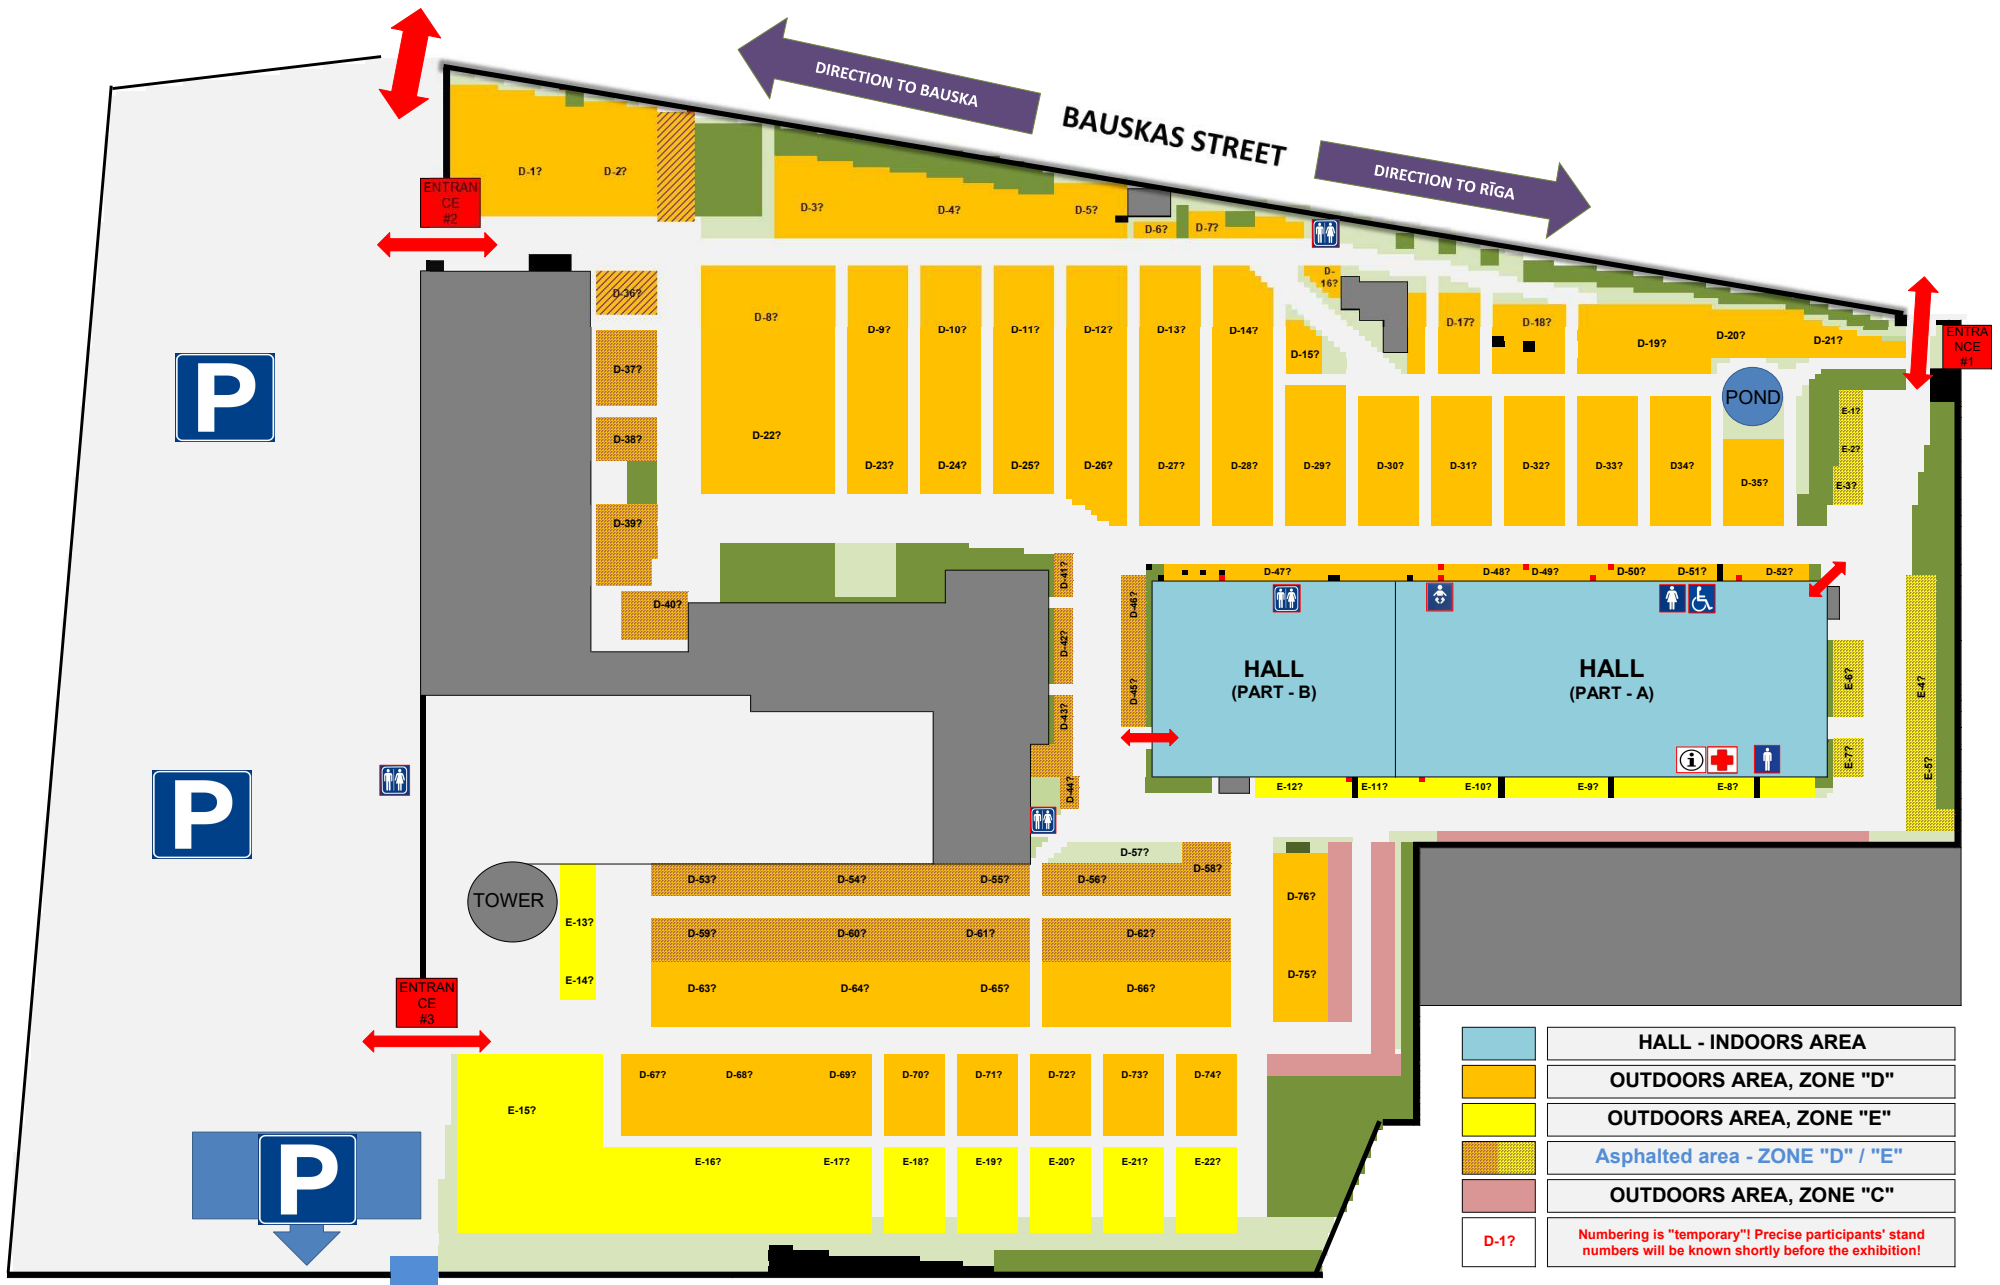

	HALLE - LAUKUMI IEKŠTELPĀS
	ATKLĀTO LAUKUMU ZONA "D"
	ATKLĀTO LAUKUMU ZONA "E"
	Asfaltēts segums - ZONA "D" / "E"
	ATKLĀTO LAUKUMU ZONA "C"
D-1?	Laukumu numerācija ir "pagaidu"! Precīzi dalībnieku standu nr. būs zināmi īsi pirms izstādes!

	HALL - INDOORS AREA
	OUTDOORS AREA, ZONE "D"
	OUTDOORS AREA, ZONE "E"
	Asphalted area - ZONE "D" / "E"
	OUTDOORS AREA, ZONE "C"
	Numbering is "temporary"! Precise participants' stand numbers will be known shortly before the exhibition!