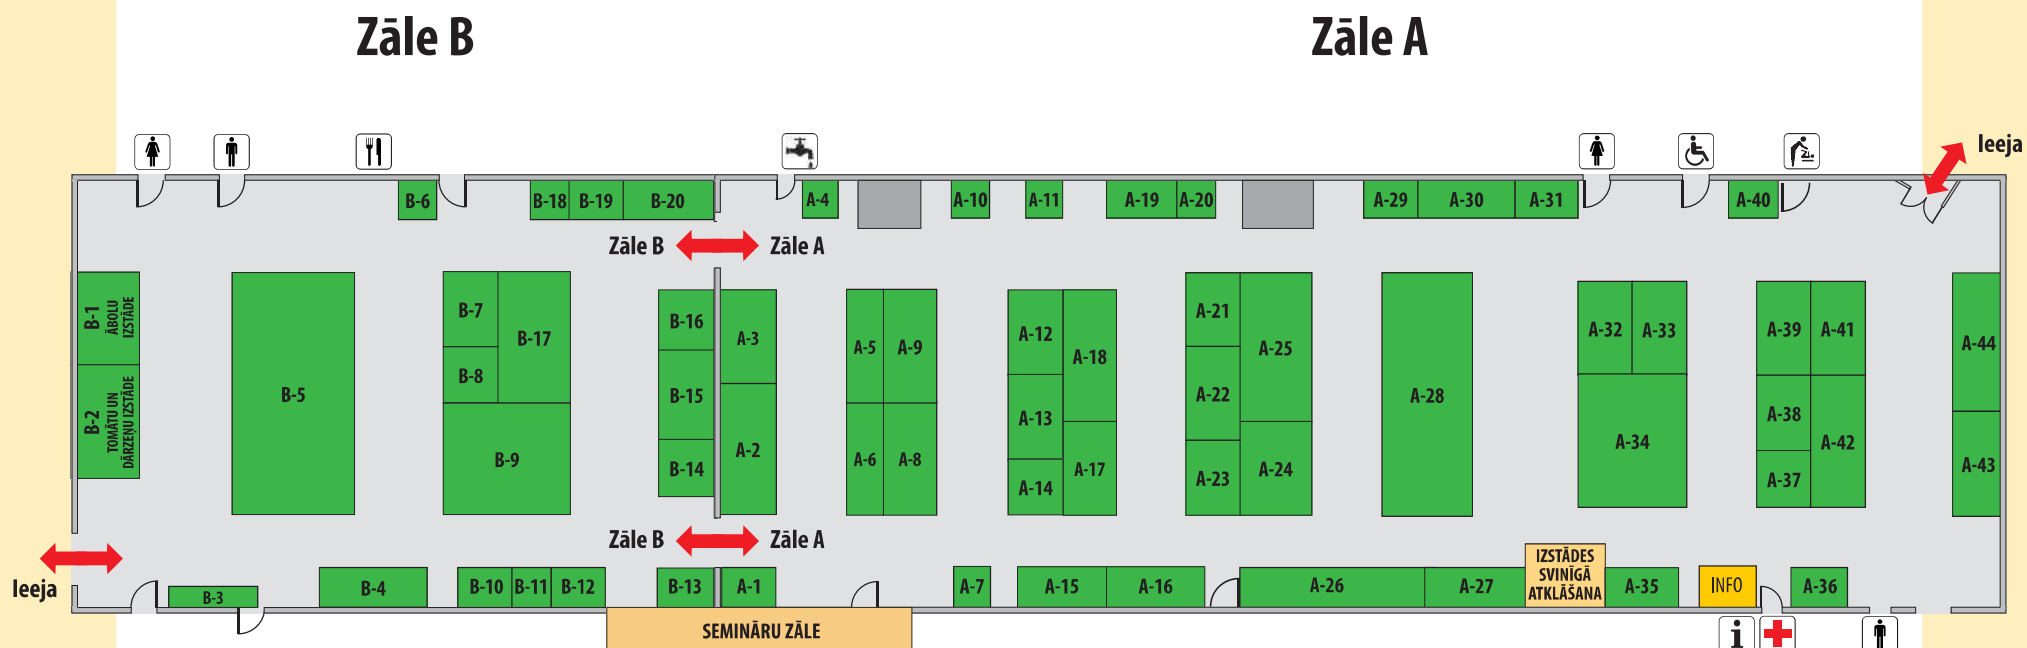

# Izstādes teritorijas plāns

- ZONU APZĪMĒJUMI**
- HALLĒ – LAUKUMI IEKŠTĒLPĀS / HALL
  - ATKLĀTO LAUKUMU ZONA "C" / OUTDOORS, ZONE "C"  
STĀDU, LAUKU LABUMU UN MĀJRAŽOJUMU TIRDZIŅŠ
  - ATKLĀTO LAUKUMU ZONA "D" / OUTDOORS, ZONE "D"
  - ATKLĀTO LAUKUMU ZONA "E" / OUTDOORS, ZONE "E"